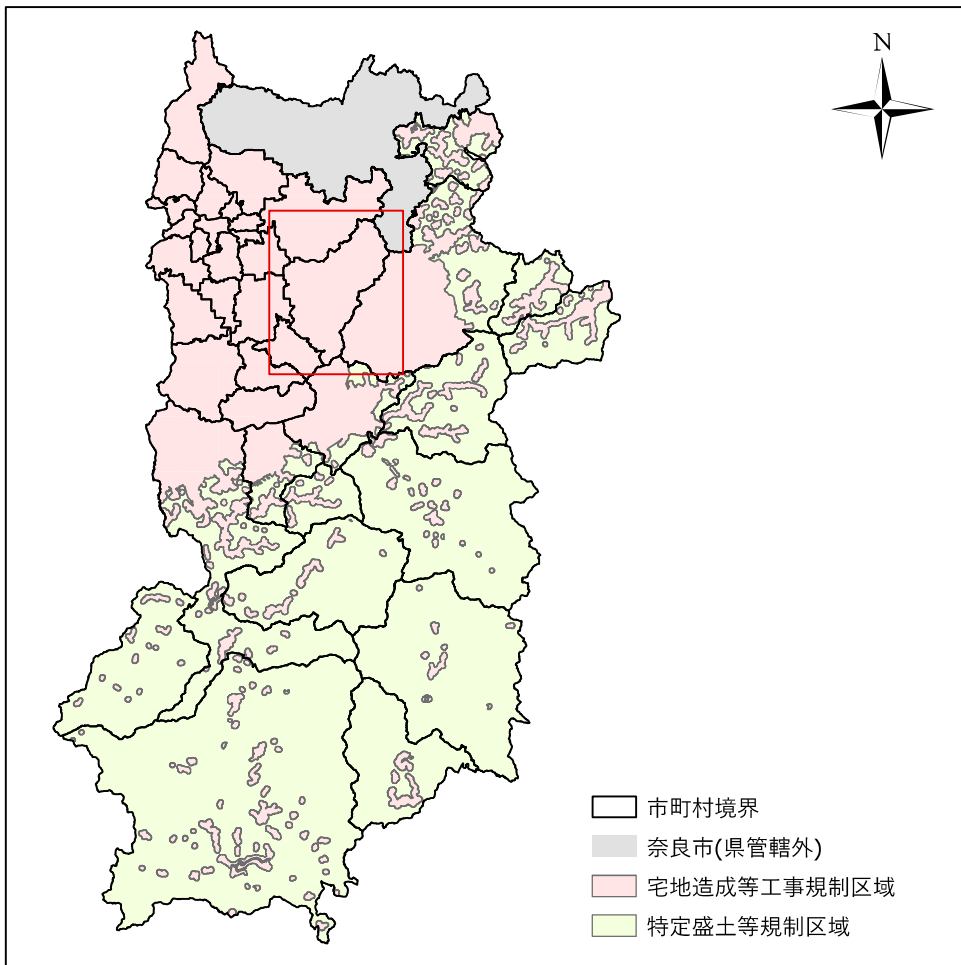

全体及び詳細位置図

区 域	桜井市	宅地造成等工事規制区域 特定盛土等規制区域
所 在 地	奈良県 桜井市	
調 査 時 期	令和5年4月～令和6年5月	

全体位置図(S=1:600,000)

詳細位置図(S=1:79,000)