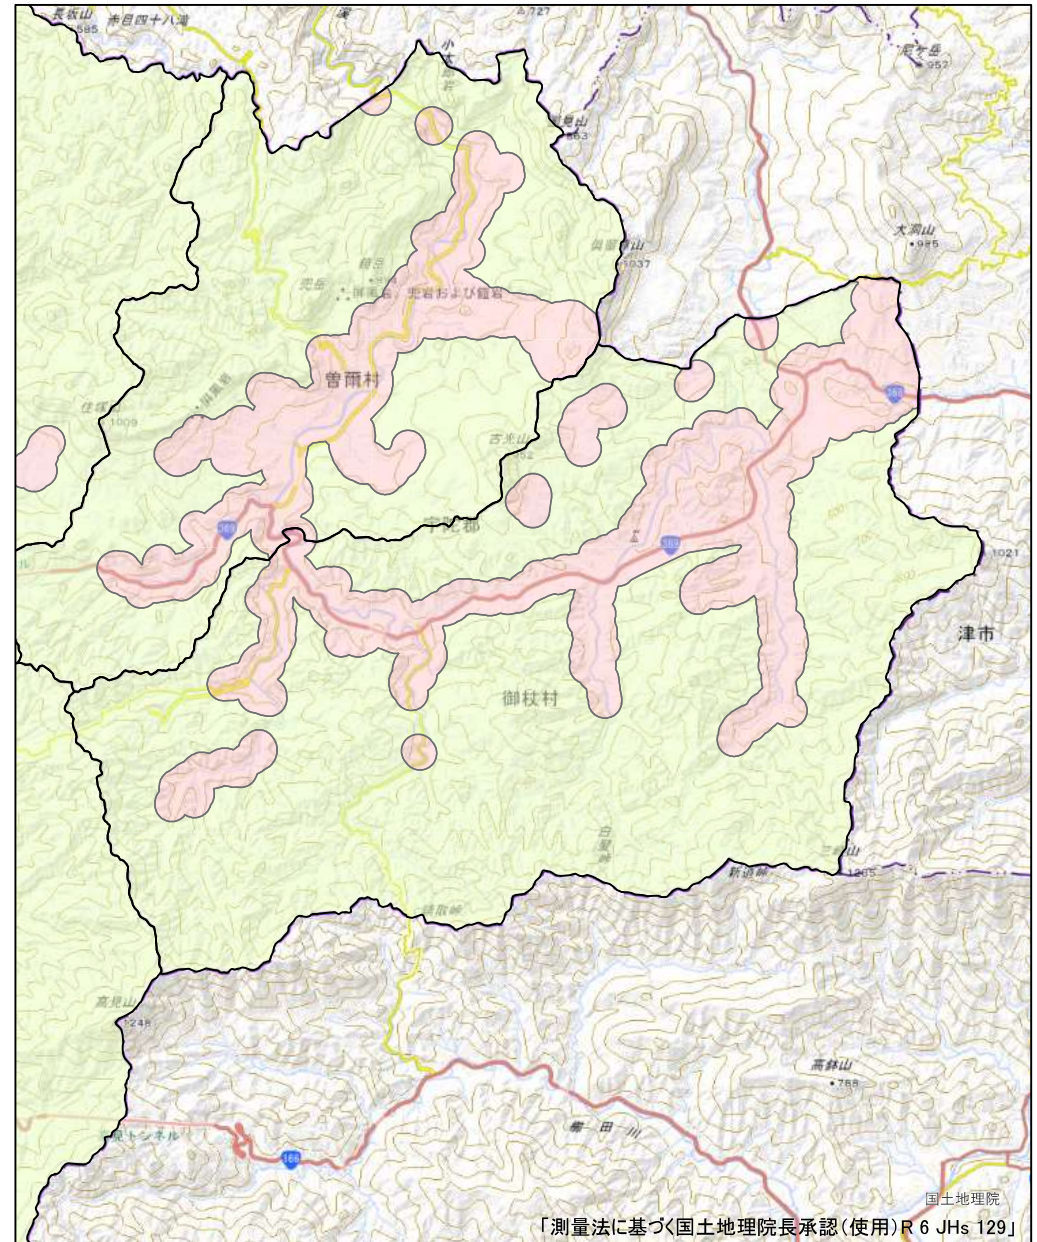

全体及び詳細位置図

区 域	御杖村	宅地造成等工事規制区域 特定盛土等規制区域
所 在 地	奈良県 御杖村	
調 査 時 期	令和5年4月～令和6年5月	

全体位置図(S=1:600,000)

詳細位置図(S=1:80,000)