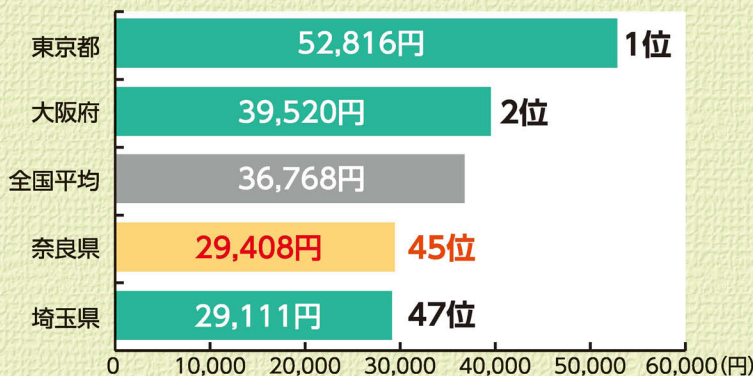

5/25日(金) 6/3日(日)
平日16時～/土日11時～

奈良オクトーバーフェスト2018

所 奈良公園登大路園地

本場ドイツのビール祭りが今年もやってくる！ドイツのビールや料理を、楽しい音楽とともに満喫しよう！

問い合わせ先

- 問 ミュージックフェストなら2018受付事務所(月曜休/月曜が祝日の場合は翌日)
☎0742-23-2070 受付時間:10時～17時
- 問 ミュージックフェストなら実行委員会事務局(県文化振興課内)
☎0742-27-8917 ☎0742-27-8481

ミュージックフェスト 検索

公式ガイドブック

県庁、各市町村役場・図書館、県内文化施設、観光案内所、南都銀行各店等で無料配布中！

地方消費税の清算基準が変わります!

～県では見直しによる増収分で教育予算を充実します～

買い物などで支払われた地方消費税は、最終消費地である都道府県の収入となるよう、販売統計や人口といった「消費に関連する指標」により都道府県間で清算される仕組みになっています。

しかし、買い物をした
お店の販売額が指標に
なっているため…

奈良県の1世帯あたりの消費支出額は**全国11位**と上位ですが、県外で買い物をする人の割合が高いことから、県民1人あたりの地方消費税収額は**全国45位**に留まっていました。

都道府県民1人あたり地方消費税収額（平成28年度）

出典/地方税に関する参考計数資料(総務省)

このことから県では地方消費税の清算基準について、**最終消費を適切に反映するものに見直すべき**と提言してきました。

こうした問題に対応するため
清算基準が見直されました

平成29年度以前

販売統計(小売年間販売額など)
75%

人口
17.5%

従業者数
7.5%

平成30年度以降(見直し後)

販売統計(小売年間販売額など)
50%

人口の割合が大幅に
引き上げられました

人口
50%